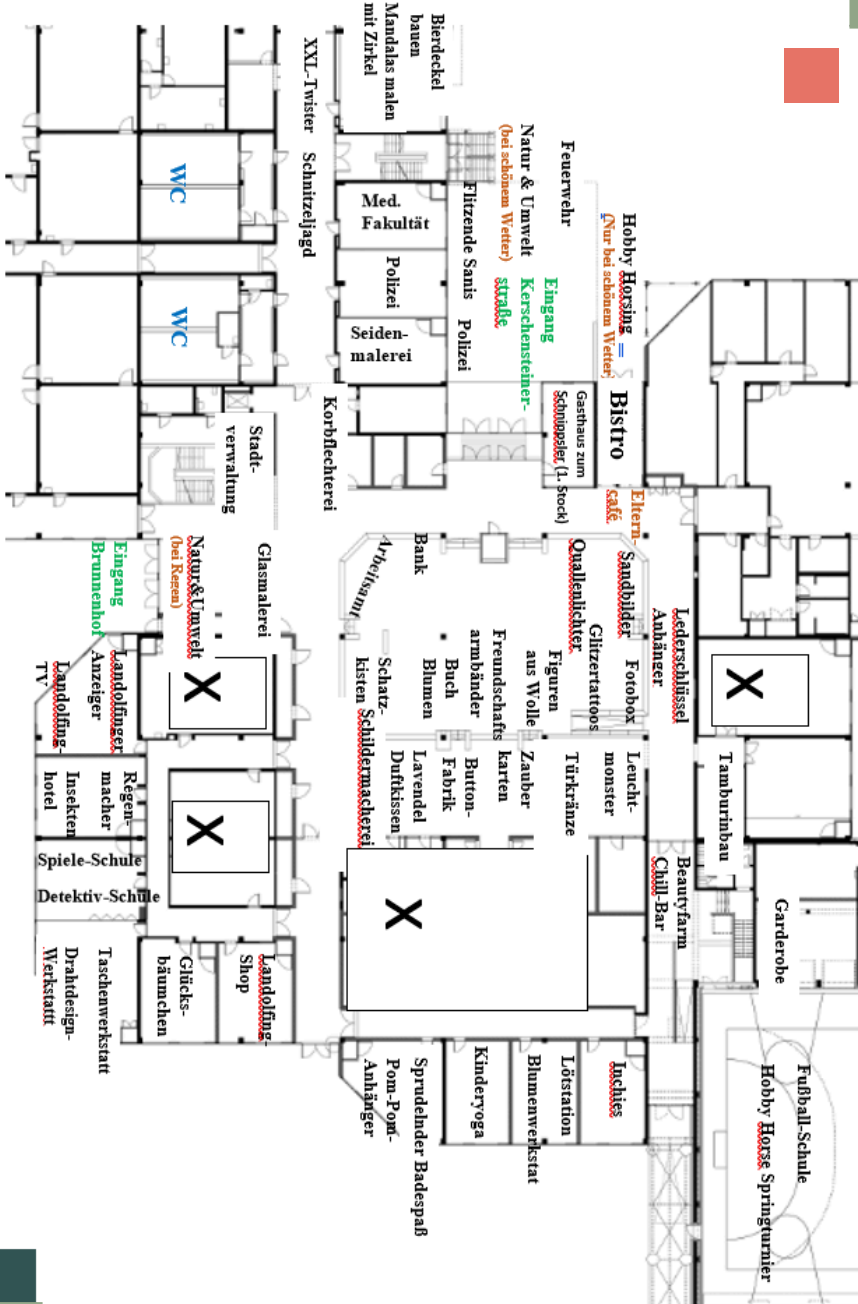

SPIELREGELN

1. 1 Mitmachen können alle Kinder und Jugendliche im Alter von 8 bis 13 Jahren. Erwachsene, Eltern, Omas und Opas sind willkommene Gäste, die aber unbedingt die Eigenständigkeit der Kinder achten sollten. „Arbeiten“ dürfen in Landolfing nur Kinder.
2. 2 Die Minispielstadt Landolfing ist eine "STADT DER KINDER", in der es „fast wie im richtigen Leben“ zugeht.
3. 3 Kinder mit Beeinträchtigung sind in Landolfing gern gesehene Mitbürger. Für sie stehen extra BetreuerInnen bereit, die ihnen eine normale Teilnahme am Stadtleben ermöglichen.
4. 4 Alle Kinder suchen sich nach der offiziellen Eröffnung erst mal eine Stelle direkt bei den Werkstätten, der Verwaltung oder an der Kinderhochschule aus. Unmittelbar nach Beendigung ihrer Tätigkeit holen sie sich mit der Arbeits-/Studienkarte ihren Lohn bei der Bank und melden sich dann beim Arbeitsamt, um eine weitere Stelle vermittelt zu bekommen.
5. 5 Die Arbeit / das Studium dauert jeweils ungefähr 30 bis 45 Minuten, manche auch länger. Am Arbeits- / Studienplatz füllt ein/e BetreuerIn dann deine Arbeitskarte oder die Lafög-Abrechnung aus, mit der du sofort wenn du fertig bist, zur Bank gehst und dort dein Geld bekommst. Für eine dreiviertel Stunde Arbeit gibt es zum Beispiel 3 L-Euro. Wenn dir der Beruf Spaß macht oder du noch nicht mit deiner Arbeit fertig bist, kannst du die Arbeit verlängern. Dafür bekommst du pro Viertelstunde 1 L-Euro dazu. Das Werkstück kannst du kaufen. Im Dienstleistungsbereich und in der Kinderhochschule kann nichts erworben werden, von daher erhältst du für die Arbeit in diesem Bereich bzw. das Studium auch generell nur 1 L-Euro, sofern du mindestens 30 Minuten dort arbeitest.
6. 6 Die Währung in Landolfing ist der L-Euro (Landolfing-Euro). Es gibt Geldscheine mit 3 LE, 2 LE, 1 LE und 1/2 LE. Mit dem Spielgeld kann in den Werkstätten oder im Landolfing-Shop eingekauft werden. Auch Getränke, Kuchen und Speisen werden damit bezahlt.